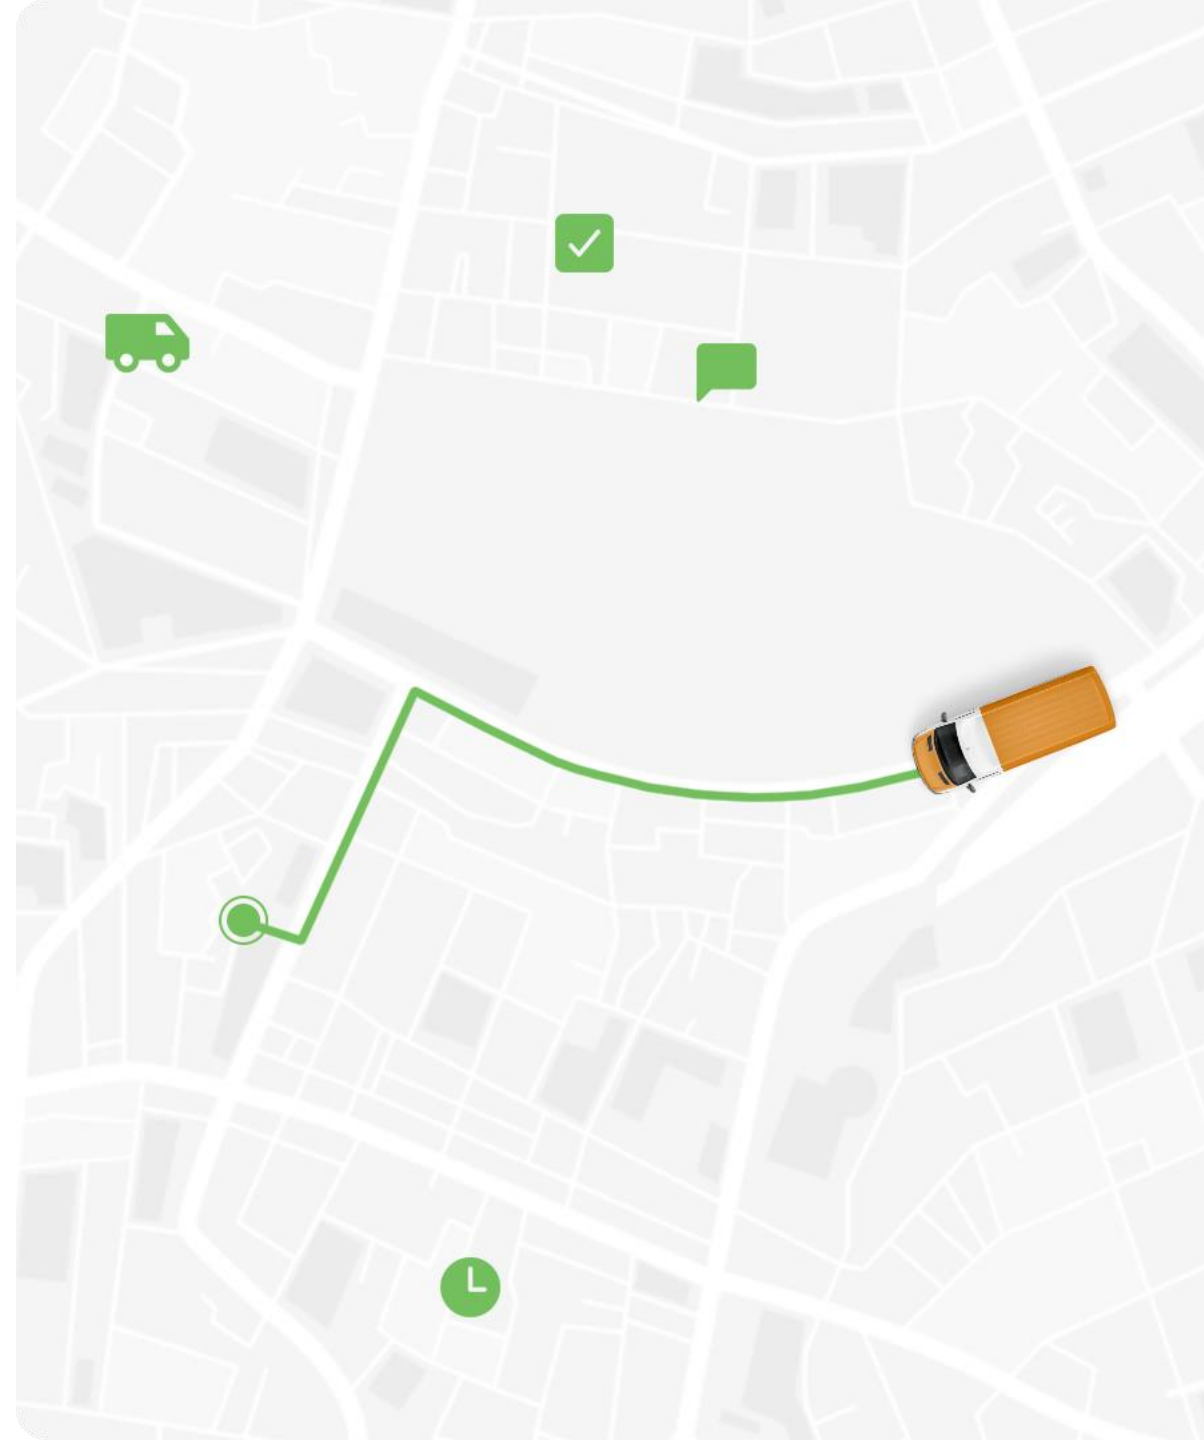

# ЛАДА ЛАРГУС

Тип кузова: Фургон

Внутренние габариты кузова: 1,7м x 1м x 0,9 м

Грузовая подъемность: 700 кг